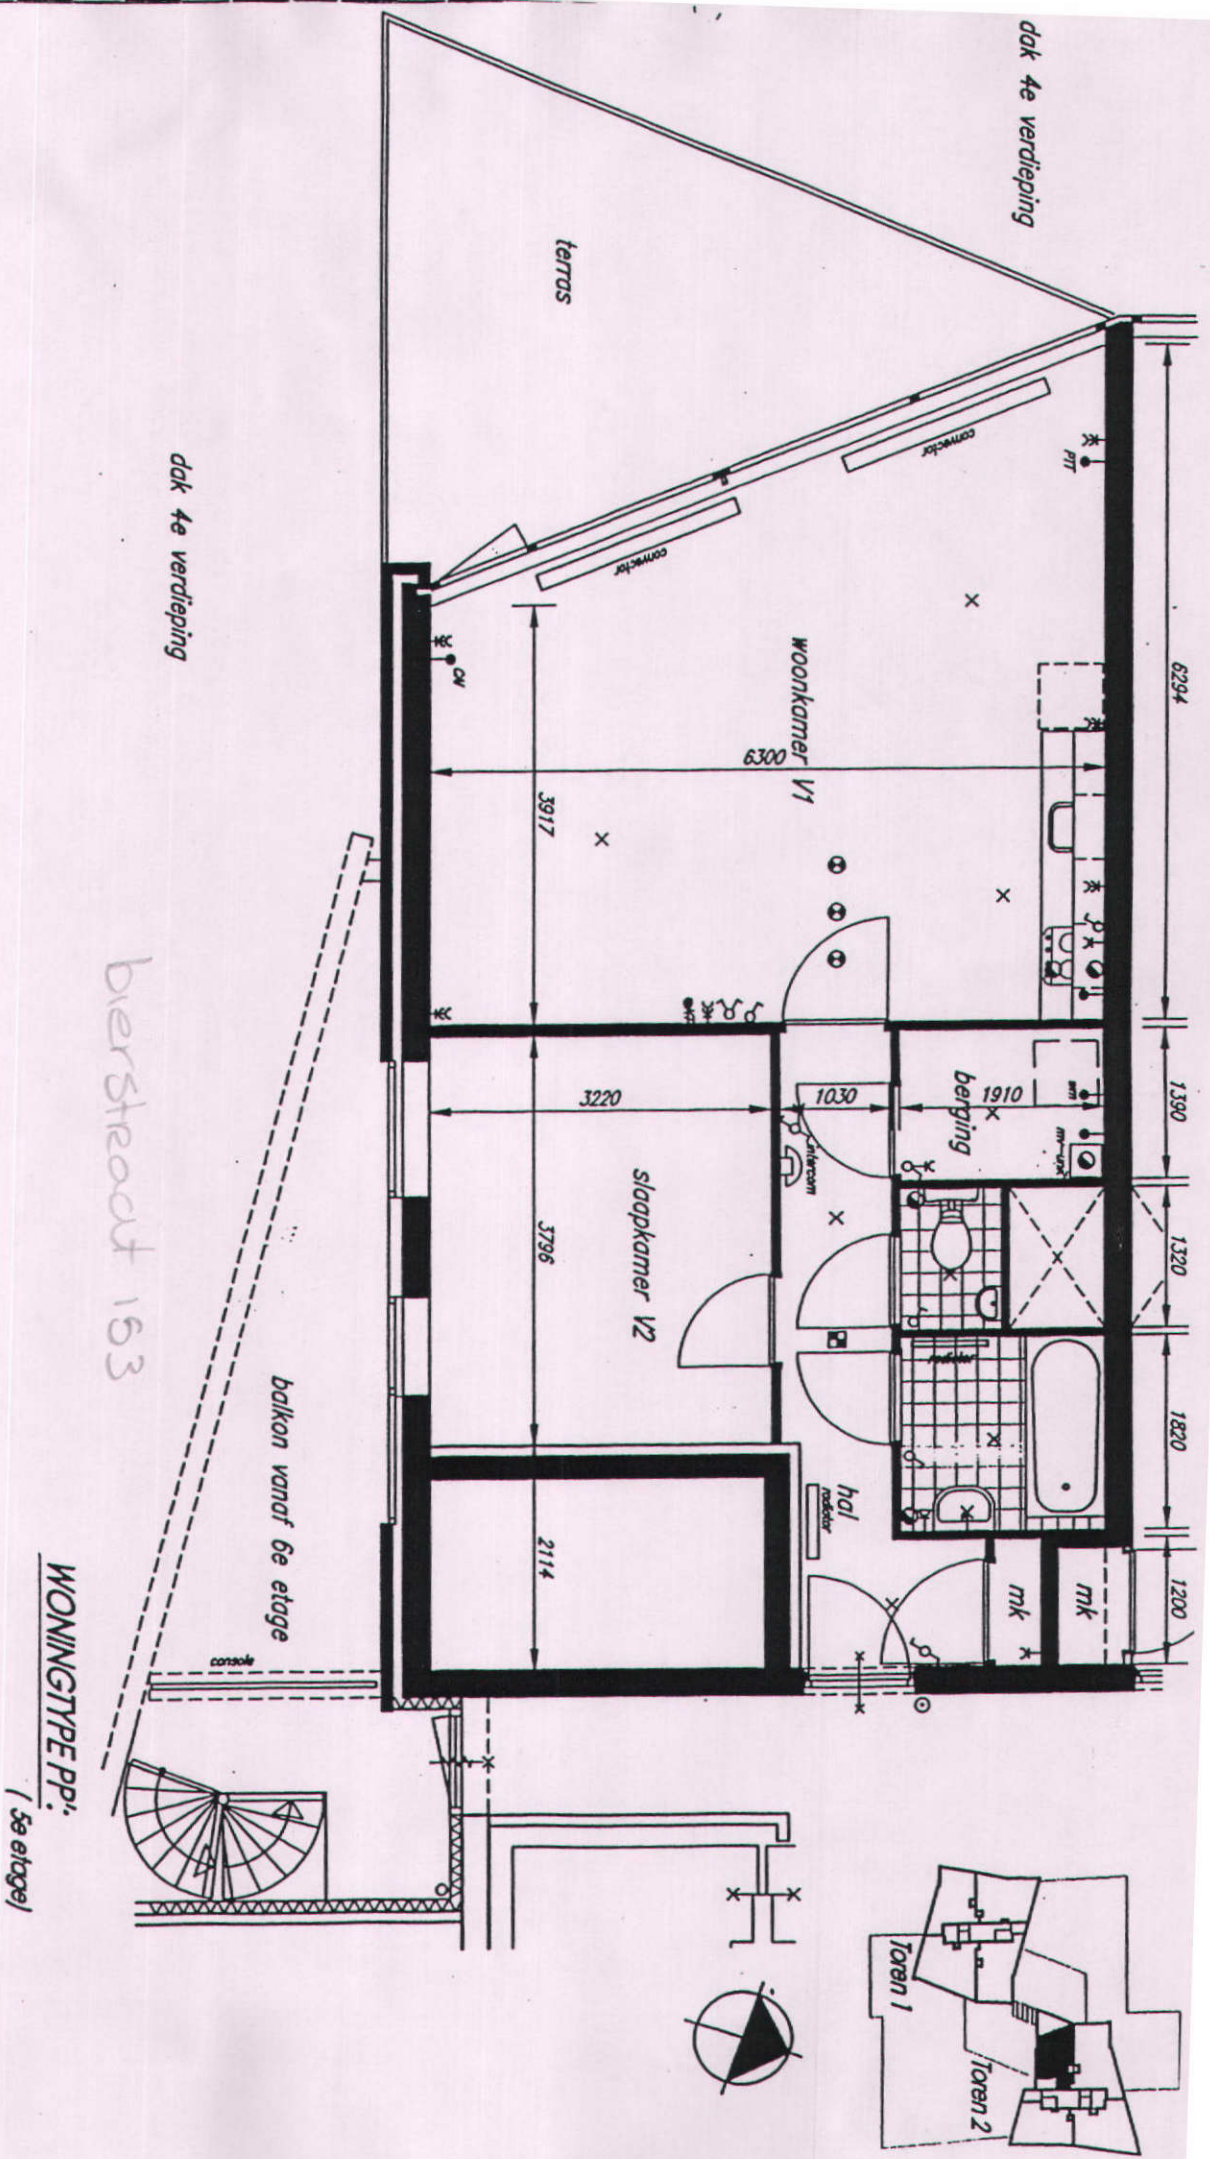

dak 4e verdieping

terras

dak 4e verdieping

Dierstraat 153

balkon vanaf 5e etage

WONINGTYPE PPI:

(5e etage)

Waterstadtorens / pag. 43

NB : genoemde maatvoering dient als indicatie.
 Hieraan kunnen geen rechten ontleend worden

Waterstadtorens / pag. 43

NB : genoemde maatvoering dient als indicatie.
 Hieraan kunnen geen rechten ontleend worden