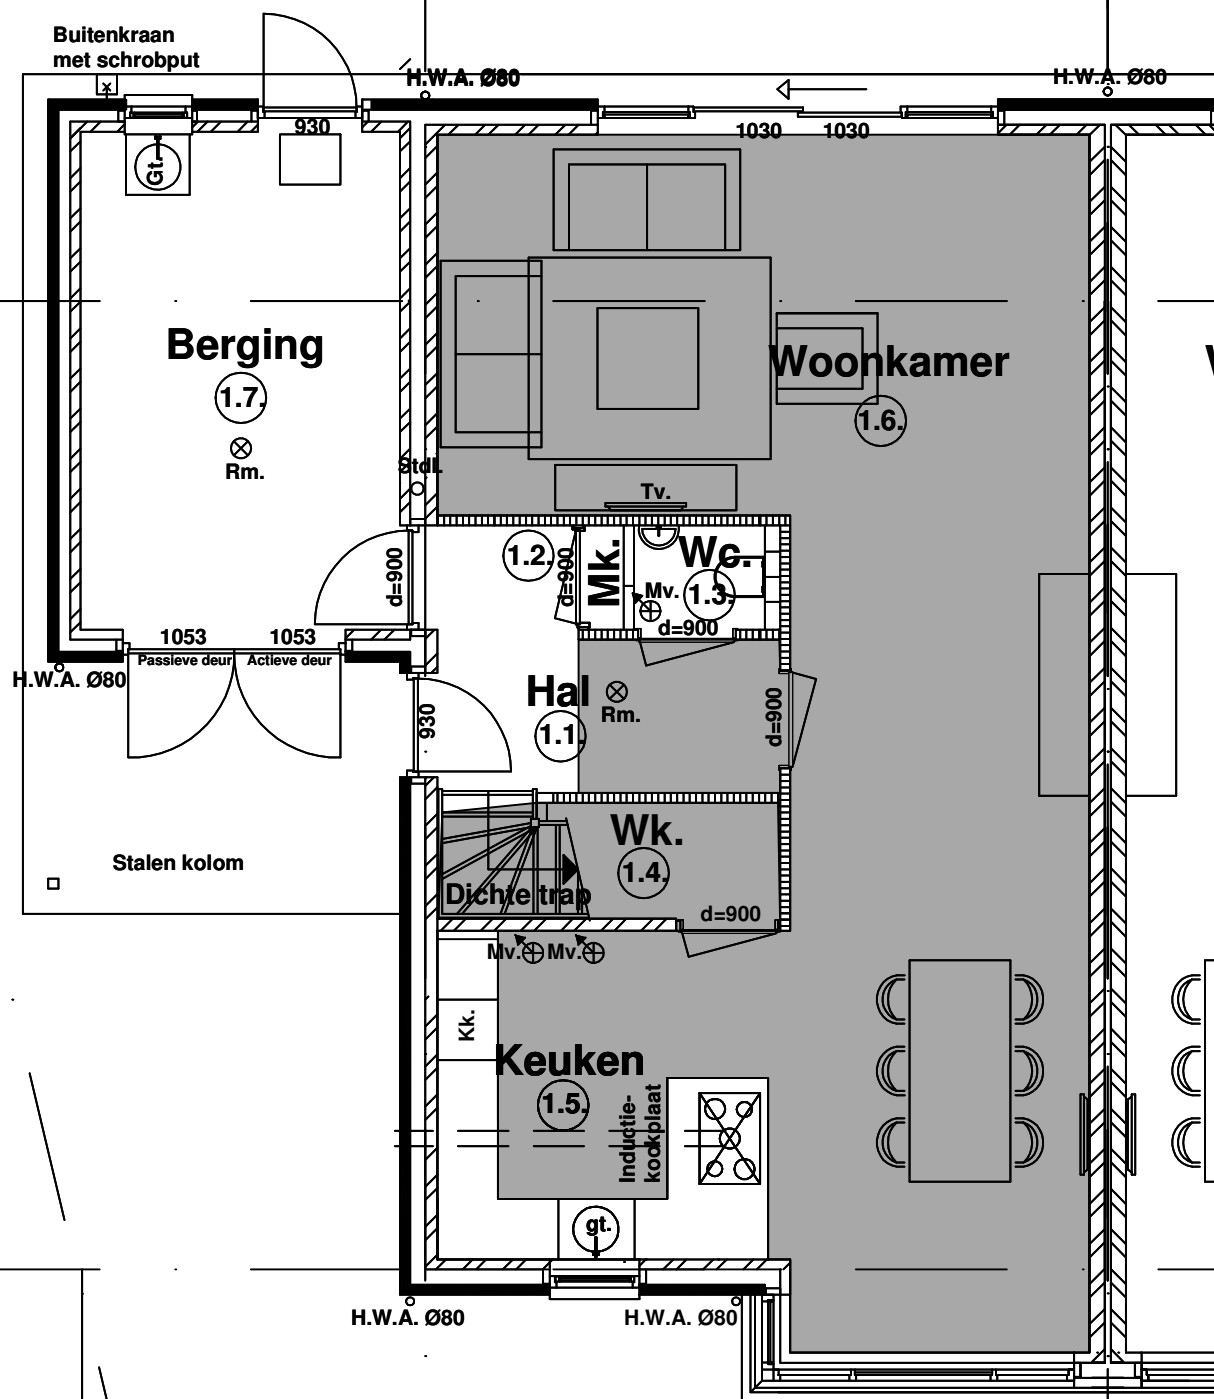

Maatvoering kavel 64a/64		10510	
Maatvoering kavel 64a/64	3740		6770
Maatvoering kavel 64a/64	760, 670, 650, 1034	2336	3970, 2179
Maatvoering kavel 64a/64	320, 3170	370	6470, 360

Maatvoering kavel 64a / 64.	5580
Maatvoering kavel 64a / 64.	4940
Maatvoering kavel 64a / 64.	5580
Maatvoering kavel 64a / 64.	3776
Maatvoering kavel 64a / 64.	3776
Maatvoering kavel 64a / 64.	6280
Maatvoering kavel 64a / 64.	6280
Maatvoering kavel 64a / 64.	5136
Maatvoering kavel 64a / 64.	3260
Maatvoering kavel 64a / 64.	3260
Maatvoering kavel 64a / 64.	925, 350
Maatvoering kavel 64a / 64.	575, 350
Maatvoering kavel 64a / 64.	350

Kavel 64

= 61 m2 PVC vloer

Maatvoering kavel 64a/64	320	3170	370	3400	100	2970	360
Maatvoering kavel 64a/64	320	3170	370	1400	350	1450	100
Maatvoering kavel 64a/64	740	2210	540	1485	890	1145	3165
Maatvoering kavel 64a/64		3490				7020	