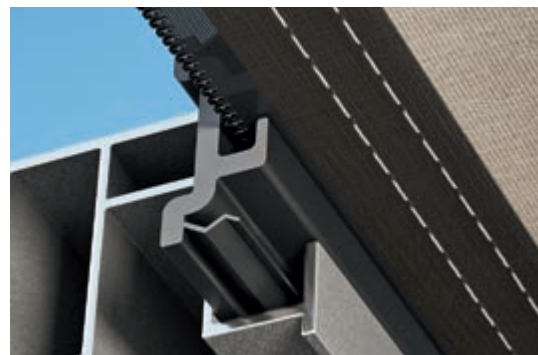

OptiStretch of Stretch – altijd een strak doek

Bij de Plaza Viva OptiStretch is het doek aan alle vier zijden strak gespannen. De voordelen: een bijzonder strak doek en geen lichtspleet aan de zijkanten. De basisversie Plaza Viva Stretch is aan twee zijden gespannen en tussen doek en zijprofiel bevindt zich een lichtspleet. Bij beide varianten zorgt een krachtig spansysteem met kabels voor een gelijkmatige doekstand.

Mooi en zonder schroeven

Plaza Viva is zo gebouwd, dat van buiten vrijwel geen schroefkoppelingen te zien zijn. Daardoor oogt het **design van het zonnescerm** slank, modern en elegant. Maak van uw gevel een sieraad met Plaza Viva!