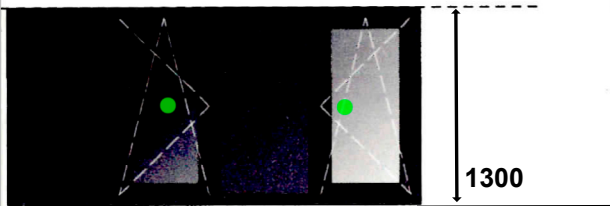

ramen *dakkapel* moeten
nog worden opgemeten

2735

● montage op kantelkiepraam

8260+

500

niet

1500

900

5860

merk L: 1x

merk K: ² 1x

kozijn v.v. 2 dichte panelen
met gekleurd glas

schaal
1:50 1:500

formaat
A1

onderwerp
bestekening
gevels, situatie
& kozijnstaat

.g., type & afmeting SK06, verwerking conform opgave leverancier.