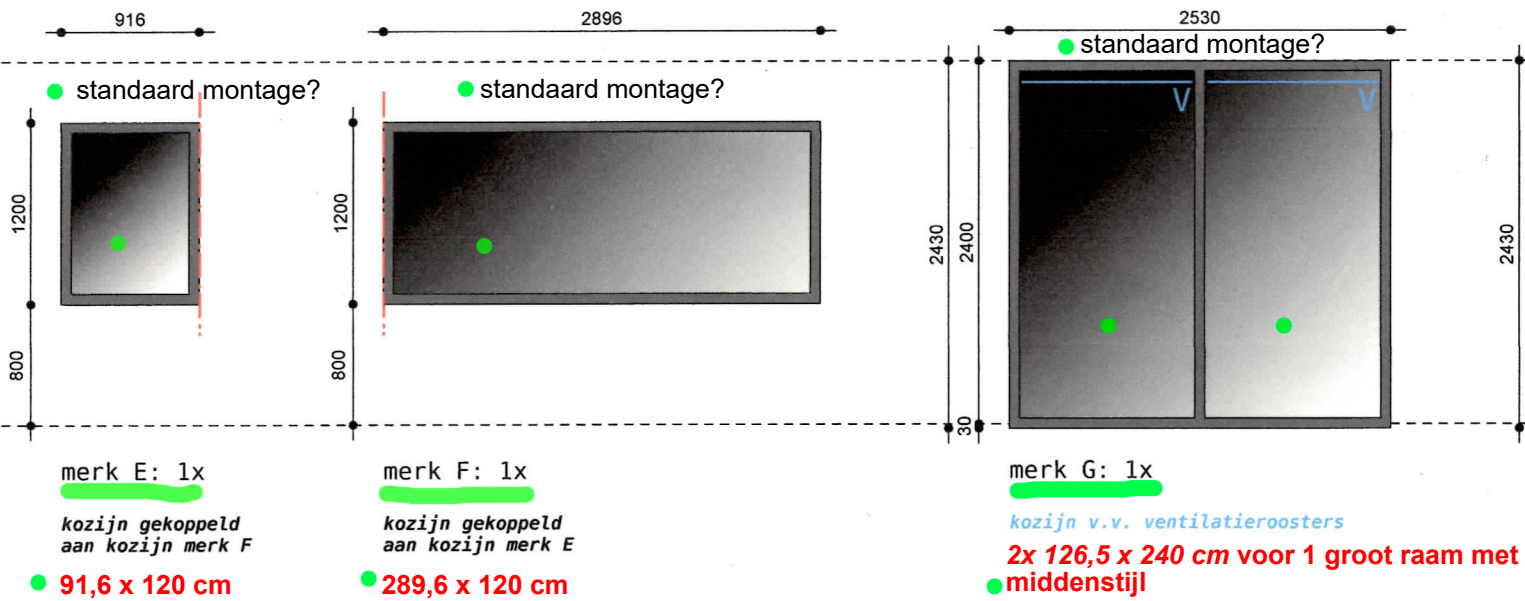

merk I

linker zijgevel

merk E: 1x

kozijn gekoppeld
aan kozijn merk F

91,6 x 120 cm

merk F: 1x

kozijn gekoppeld
aan kozijn merk E

289,6 x 120 cm

merk G: 1x

kozijn v.v. ventilatieroosters

2x 126,5 x 240 cm voor 1 groot raam met
middenstijl

vormen samen hoekraam

Detailtering kozijnen conform opgave leverancier(s).
onderdorpels maximaal 20mm + afgewerkte vloer e.e.a.

Minimale dagmaat deuren 850x2300mm (930x2315mm).